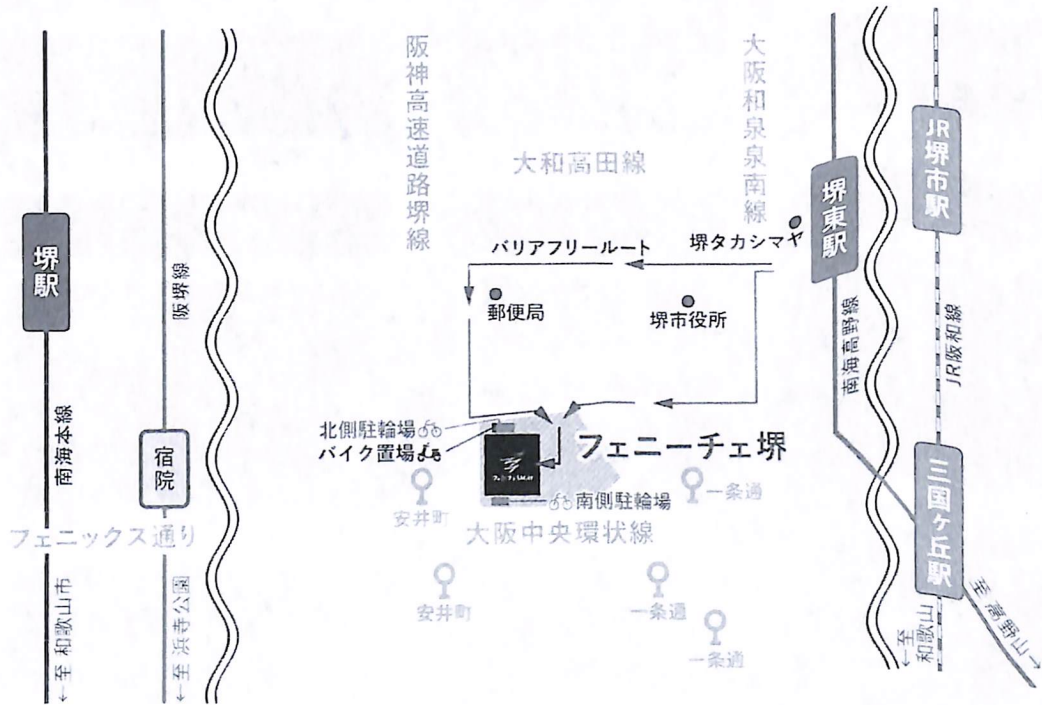

【最寄駅からのアクセス】

南海高野線堺東駅より徒歩約 10 分

堺市こころの健康推進キャラクター  
さかいこころちゃん